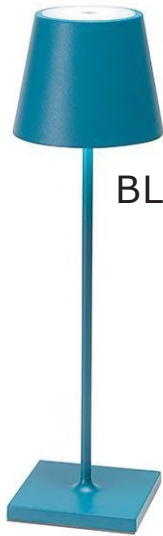

+ TOLLES DESIGN
+ SUPER QUALITÄT
+ AUSGEWÄHLTE
FARBEN

BLAU