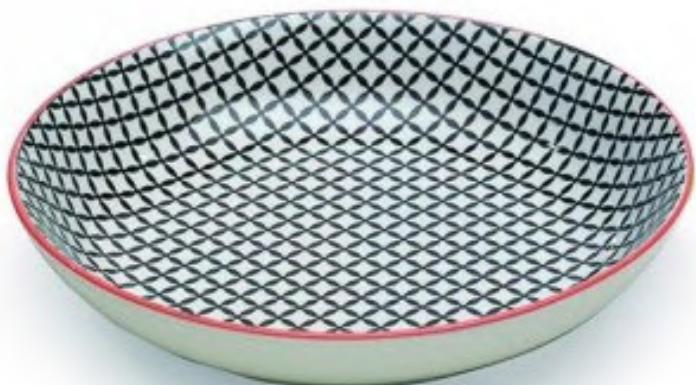

RANKE
6,90€
Ø11cm, Höhe 6,5cm

TELLER 16,90€
Ø20cm